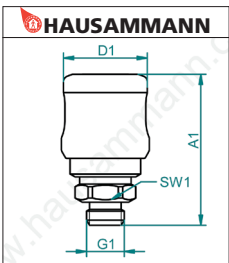

## Sicherheits-Luftkupplung DUO RAST

Ideale Luftkupplung, um damit Zapfstellen auszurüsten - mit Prüfattest von SUVAPRO.

1:1

Artikel	G1	A1	D1	SW1	VP1	VE	VP2
40.572	G 1/4	48 mm	30 mm	SW24	20.90	10	18.10

## Sicherheits-Luftkupplung AX-100

Aussengewinde, ideal für Wandmontage.  
Hergestellt in der Schweiz für die Schweiz.

1:1

Artikel	G1	A1	D1	A4	VP1	VE	VP2
37.926/AX	G 1/4	58 mm	30 mm	SW24	23.10	10	18.40
37.927/AX	G 3/8	58 mm	30 mm	SW24	23.10	10	18.40
37.928/AX	G 1/2	61 mm	30 mm	SW24	24.70	10	19.60