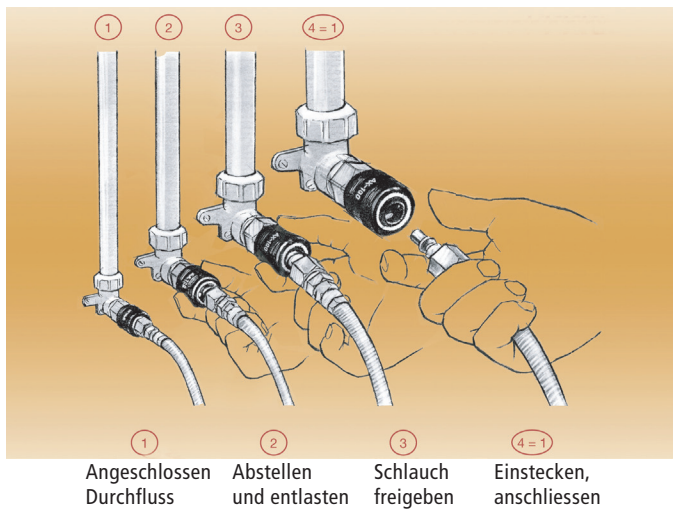

# Sicherheits Luftkupplungen SWISSMADE

## Sicherheits-Luftkupplung DUO RAST

Ideale Luftkupplung, um damit Zapfstellen auszurüsten - mit Prüfattest von SUVAPRO.

1:1

Artikel	G1	A1	D1	SW1	VP1	VE	VP2
40.572	G 1/4	48 mm	30 mm	SW24	20.90	10	18.10

## Sicherheits-Luftkupplung AX-100

Aussengewinde, ideal für Wandmontage.  
Hergestellt in der Schweiz für die Schweiz.

1:1

Artikel	G1	A1	D1	A4	VP1	VE	VP2
37.926/AX	G 1/4	58 mm	30 mm	SW24	23.10	10	18.40
37.927/AX	G 3/8	58 mm	30 mm	SW24	23.10	10	18.40
37.928/AX	G 1/2	61 mm	30 mm	SW24	24.70	10	19.60