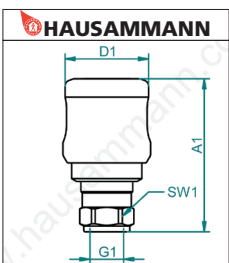

## Sicherheits-Luftkupplung DUO RAST

Ideale Luftkupplung, um damit Zapfstellen auszurüsten - mit Prüfattest von SUVAPRO.

1:1

Artikel	G1	A1	D1	SW1	VP1	VE	VP2
40.572	G 1/4	48 mm	30 mm	SW24	20.90	10	18.10

## Sicherheits-Luftkupplung AX-100

Aussengewinde, ideal für Wandmontage.  
Hergestellt in der Schweiz für die Schweiz.

1:1

Artikel	G1	A1	D1	A4	VP1	VE	VP2
37.926/AX	G 1/4	58 mm	30 mm	SW24	23.10	10	18.40
37.927/AX	G 3/8	58 mm	30 mm	SW24	23.10	10	18.40
37.928/AX	G 1/2	61 mm	30 mm	SW24	24.70	10	19.60